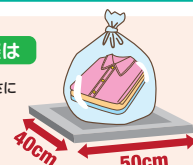

### ご利用前にご注意下さい!!

① 種類ごとに分ける

新聞・チラシ 本・雑誌 ダンボール  
の3分類

種類ごとに十字に縛ってください。

② 個人情報

個人情報が入っている  
場合は責任を負いません。

ダンボールをお持ちの際は

① 折りたたむ ② 縛る  
60cm  
40cm  
たたんで十字に縛ってお持ちください。

### 衣料

透明または半透明の袋に入れてお持ちください。

回収できます

洗濯された衣類

回収できません

●下着 ●くつ下 ●着物 ●制服 ●濡れているもの ●汚れているもの

衣料をお持ちの際は

はかりに載る、適当な大きさに  
まとめてください

※はかりの大きさ  
(横50cm×奥行き40cm)